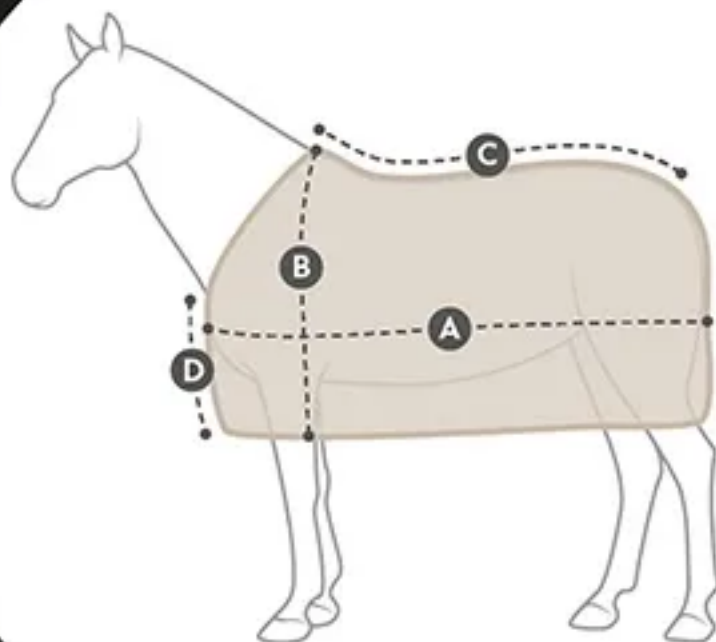

GRÖSSENTABELLE

TRANSPORTDECKE

DUBAI

*Jedes Pferd ist einzigartig.
Die Maße sind ungefähre
Angaben und können
je nach Pferd variieren.*

DECKENGÖSSE	A Gesamtlänge	B Bauchlänge	C Rückenlänge	D Brustlänge
105 cm	154 cm	86 cm	105 cm	40 cm
115 cm	164 cm	89 cm	115 cm	50 cm
125 cm	174 cm	95 cm	125 cm	52 cm
135 cm	184 cm	99 cm	135 cm	54 cm
145 cm	194 cm	100 cm	145 cm	56 cm
155 cm	204 cm	100 cm	155 cm	56 cm
165 cm	214 cm	102 cm	165 cm	56 cm