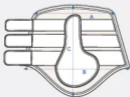

SIZE GUIDE

# PROTECTION BOOTS

BODY MEASUREMENTS

OUR SIZE	XS	S	M	L	XL
A (CM)	20,5	22	24	27	30
A (INCH)	8,1	8,7	9,4	10,6	11,8
B (CM)	23,5	25,5	28	31	34
B (INCH)	9,3	10	11	12,2	13,4
C (CM)	21	23	25,5	28	30,5
C (INCH)	8,3	9,1	10	11	12