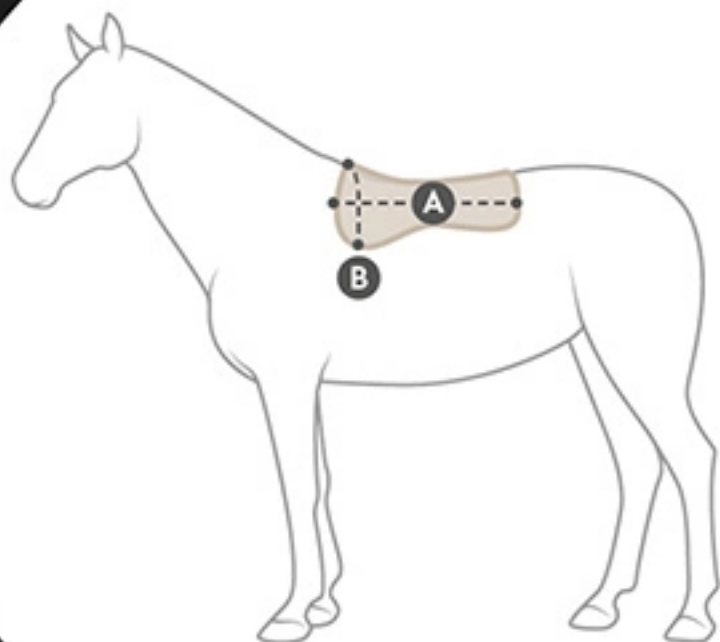

GRÖSSENTABELLE

SATTELPAD DRESSUR CLOUD ONE

*Jedes Pferd ist einzigartig.
Die Maße sind ungefähre
Angaben und können
je nach Pferd variieren.*

PADGÖSSE

A
Gesamtlänge

B
Höhe

16 Zoll

58 cm

33 cm

17 Zoll

62,5 cm

33 cm

18 Zoll

63,5 cm

33 cm