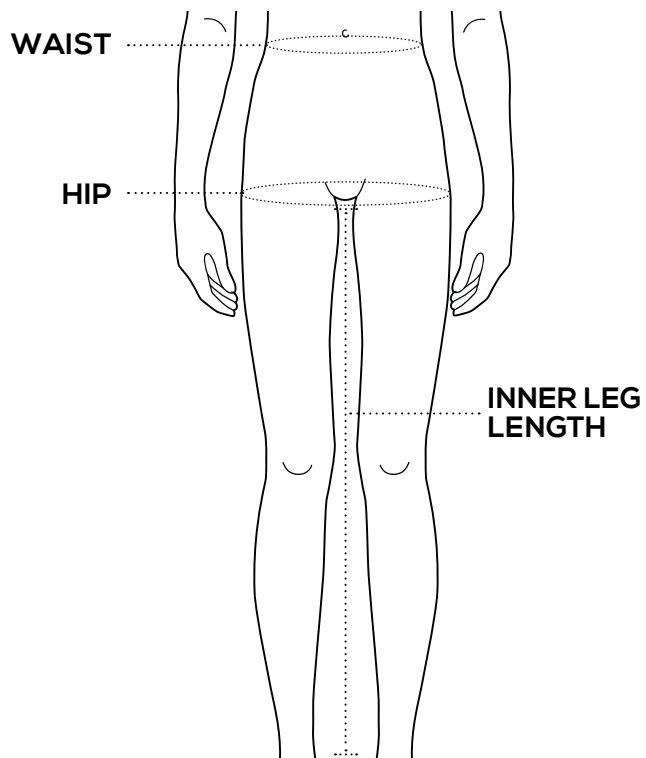

## BODY MEASUREMENT BREECHES

### MAN measurements in cm

	<b>44</b>	<b>46</b>	<b>48</b>	<b>50</b>	<b>52</b>	<b>54</b>	<b>56</b>
<b>WAIST</b>	74-78	78-82	82-86	86-90	90-94	94-98	98-102
<b>HIP</b>	91-95	95-99	99-103	103-107	107-111	111-115	115-119
<b>INNER LEG LENGTH</b>	70	70	70	70	70	70	70