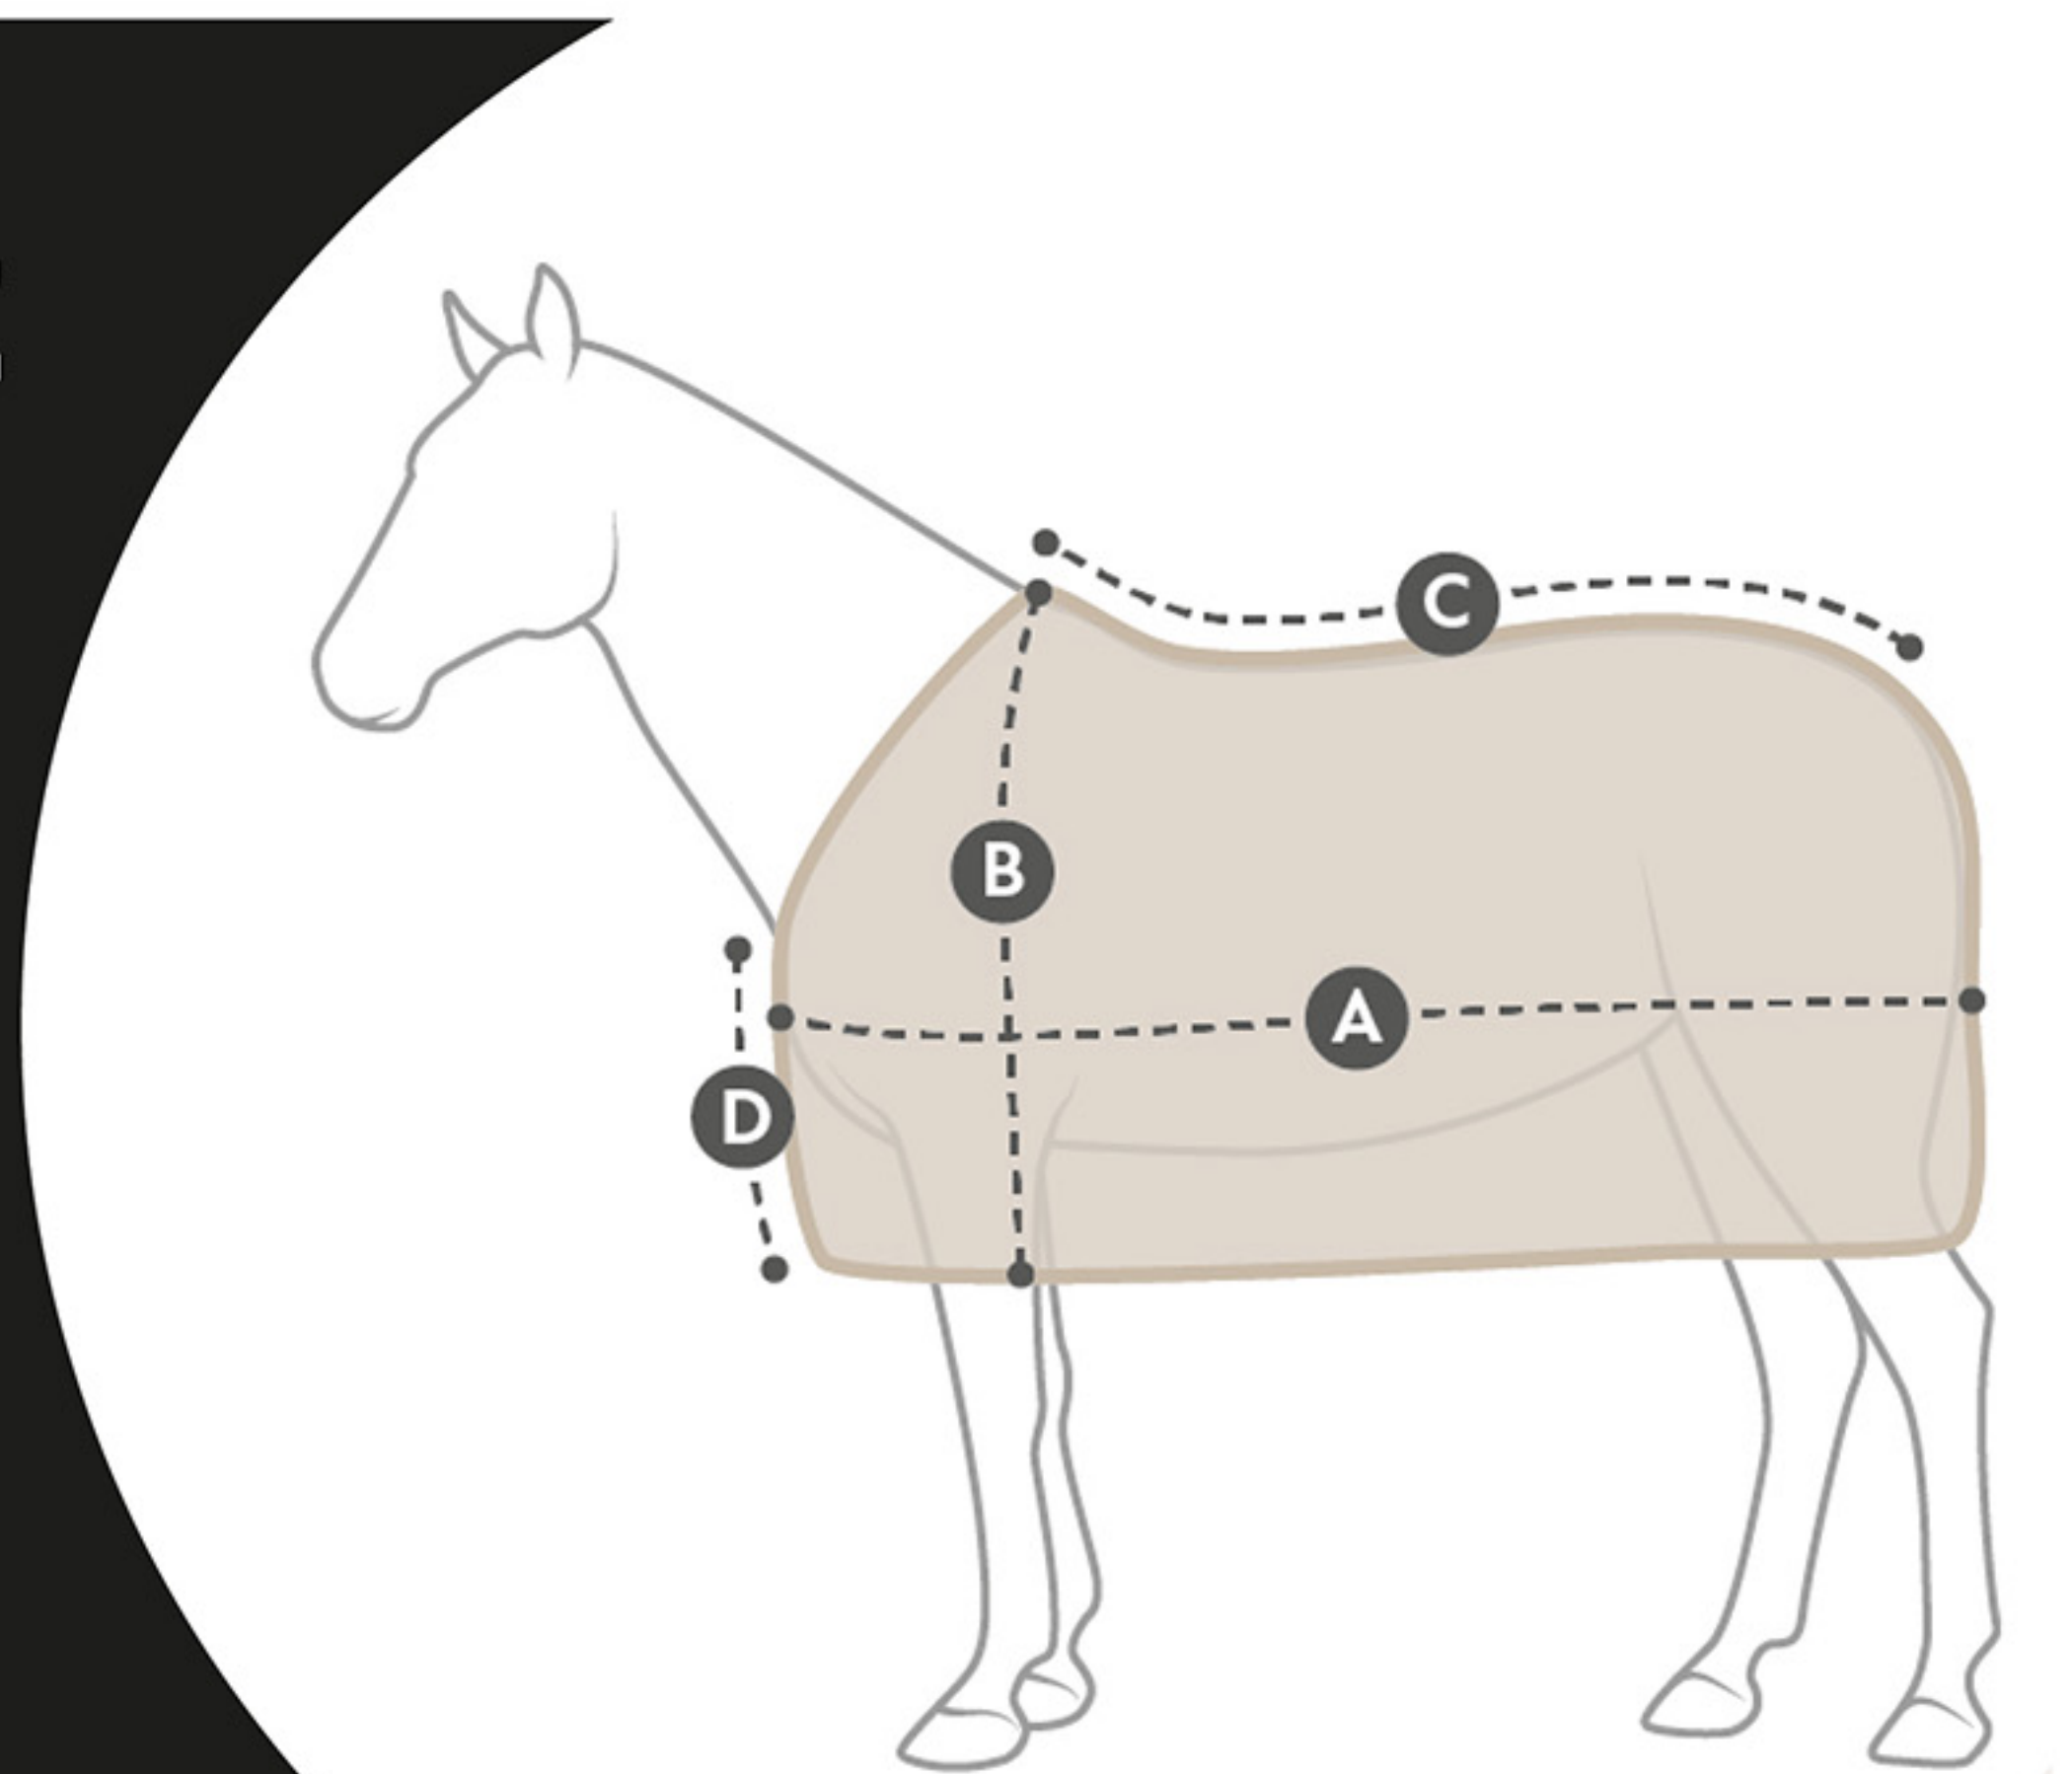

GRÖSSENTABELLE

WINTERDECKE STOCKHOLM

*Jedes Pferd ist einzigartig.
Die Maße sind ungefähre
Angaben und können
je nach Pferd variieren.*

DECKENGÖSSE	A Gesamtlänge	B Bauchlänge	C Rückenlänge	D Brustlänge
105 cm	155 cm	84 cm	105 cm	34 cm
115 cm	165 cm	88 cm	115 cm	39 cm
125 cm	175 cm	94 cm	125 cm	42 cm
135 cm	185 cm	96 cm	135 cm	45 cm
145 cm	195 cm	100 cm	145 cm	48 cm
155 cm	205 cm	103 cm	155 cm	49 cm
165 cm	215 cm	108 cm	165 cm	53 cm