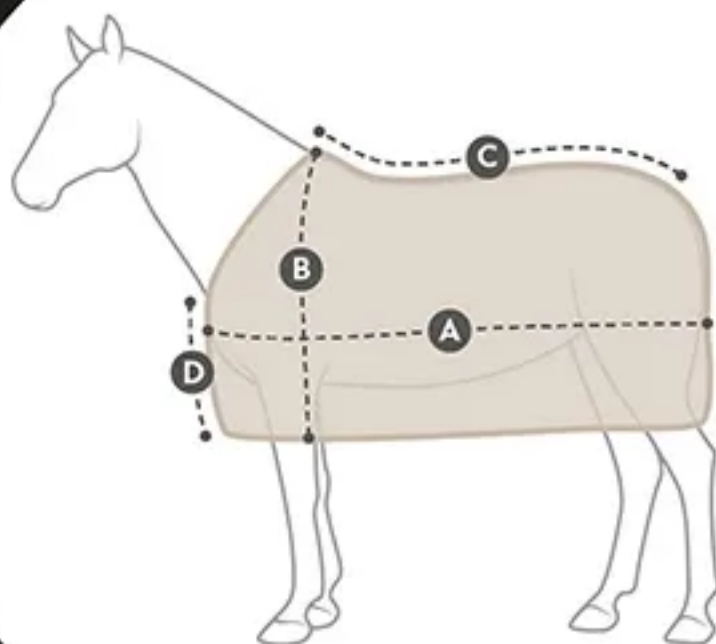

GRÖSSENTABELLE

KÜHLDECKE

COOL DOWN

*Jedes Pferd ist einzigartig.
Die Maße sind ungefähre
Angaben und können
je nach Pferd variieren.*

DECKENGÖSSE	A Gesamtlänge	B Bauchlänge	C Rückenlänge	D Brustlänge
105 cm	155 cm	80 cm	105 cm	37 cm
115 cm	165 cm	82 cm	115 cm	40 cm
125 cm	175 cm	84 cm	125 cm	40 cm
135 cm	185 cm	86 cm	135 cm	42 cm
145 cm	195 cm	88 cm	145 cm	42 cm
155 cm	205 cm	90 cm	155 cm	45 cm
165 cm	215 cm	92 cm	165 cm	45 cm