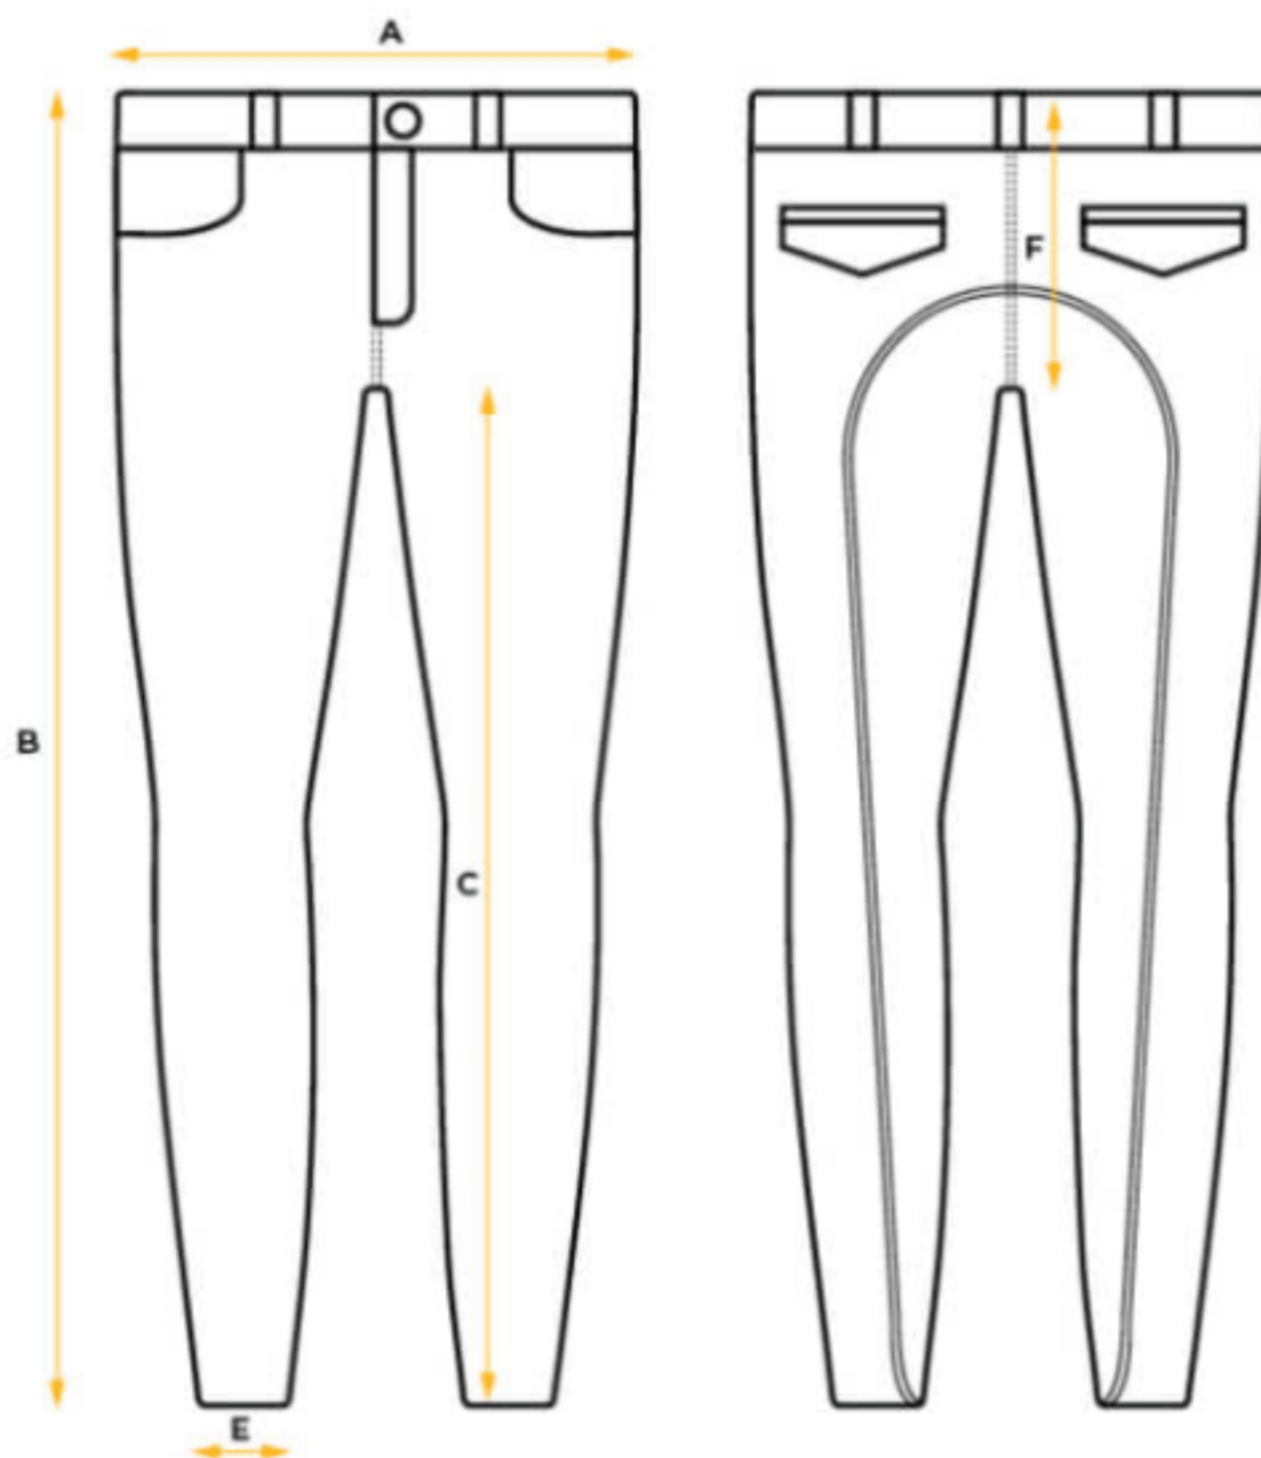

## SIZE GUIDE

EQUESTRO	SIZE							
	36 (cm)	38 (cm)	40 (cm)	42 (cm)	44 (cm)	46 (cm)	48 (cm)	50 (cm)
(A) Waist	66	67	72	76	80	84	86	90
(B) Outside legs	85	86	87	89	91	93	97	100
(C) Inside legs	64	65	66	67	68	70	72	74
(D) Waist height	24	25	26	27	28	29	30	30
(E) Ankle	17	17	19	20	21	21	22	22