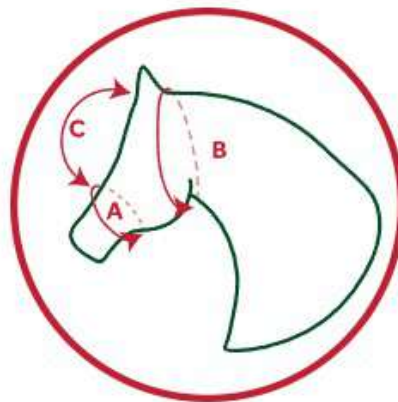

Rambo® Fliegenmaske

Ein guter Sitz dieses Produkts ist sehr wichtig, um den Komfort und die Sicherheit deines Pferdes während des Tragens zu gewährleisten.

Wähle die Maßeinheit

cm

inches

Übersicht Produktabmessungen

Produktgröße	Länge	Breite
Small Pony	43	82
Pony	50	90
Cob	55	96
Horse	60	104

Wie Du Dein Pferd Richtig Vermisst

Stockmaß Pferd	A	B	C	Produktgröße
110cm mit großem Kopf - 132cm mit feinem Kopf	60	84	20	Small Pony
135cm mit großem Kopf - 155cm mit feinem Kopf	70	96	23	Pony
142cm mit großem Kopf - 164cm mit feinem Kopf	70	96	25.5	Cob
162cm mit großem Kopf und größer	75	105	27	Horse

* Maße sind in cm.

Um die richtige Größe für dein Pferd zu ermitteln, empfehlen wir, an deinem Pferd bestimmte Maße zu nehmen und dich an unserer oben stehenden Größentabelle zu orientieren. Beachte dabei, dass jedes Pferd anders ist, und diese Tabelle daher nur Richtwerte geben kann. Bitte beachte, dass es sich hierbei nur um Richtwerte handelt und einige Maße variieren können, wenn das Produkt verstellbar ist.

Beachte auch, dass die Klettverschlüsse überlappen und verstellt werden können sollten.