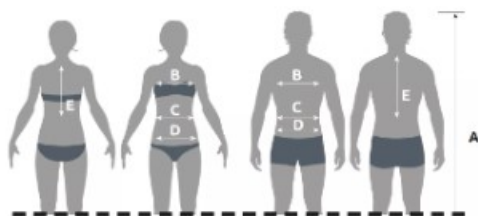

Größenratgeber - FREEJUMP AIRBAG

Diese Tabelle dient nur zur Orientierung und stellt den vom Airbag abgedeckten Schutzbereich dar.

Wie werden die Messungen vorgenommen?

- A. Abstand zwischen dem Scheitelpunkt des Kopfes und den Fußsohlen.
- B. Brustumfang an der breitesten Stelle.
- C. Umfang des Bauches an der tiefsten Stelle.
- D. Hüftumfang an der breitesten Stelle
- E. Im Rücken gemessene Länge von der Taille bis zur Schulterlinie.