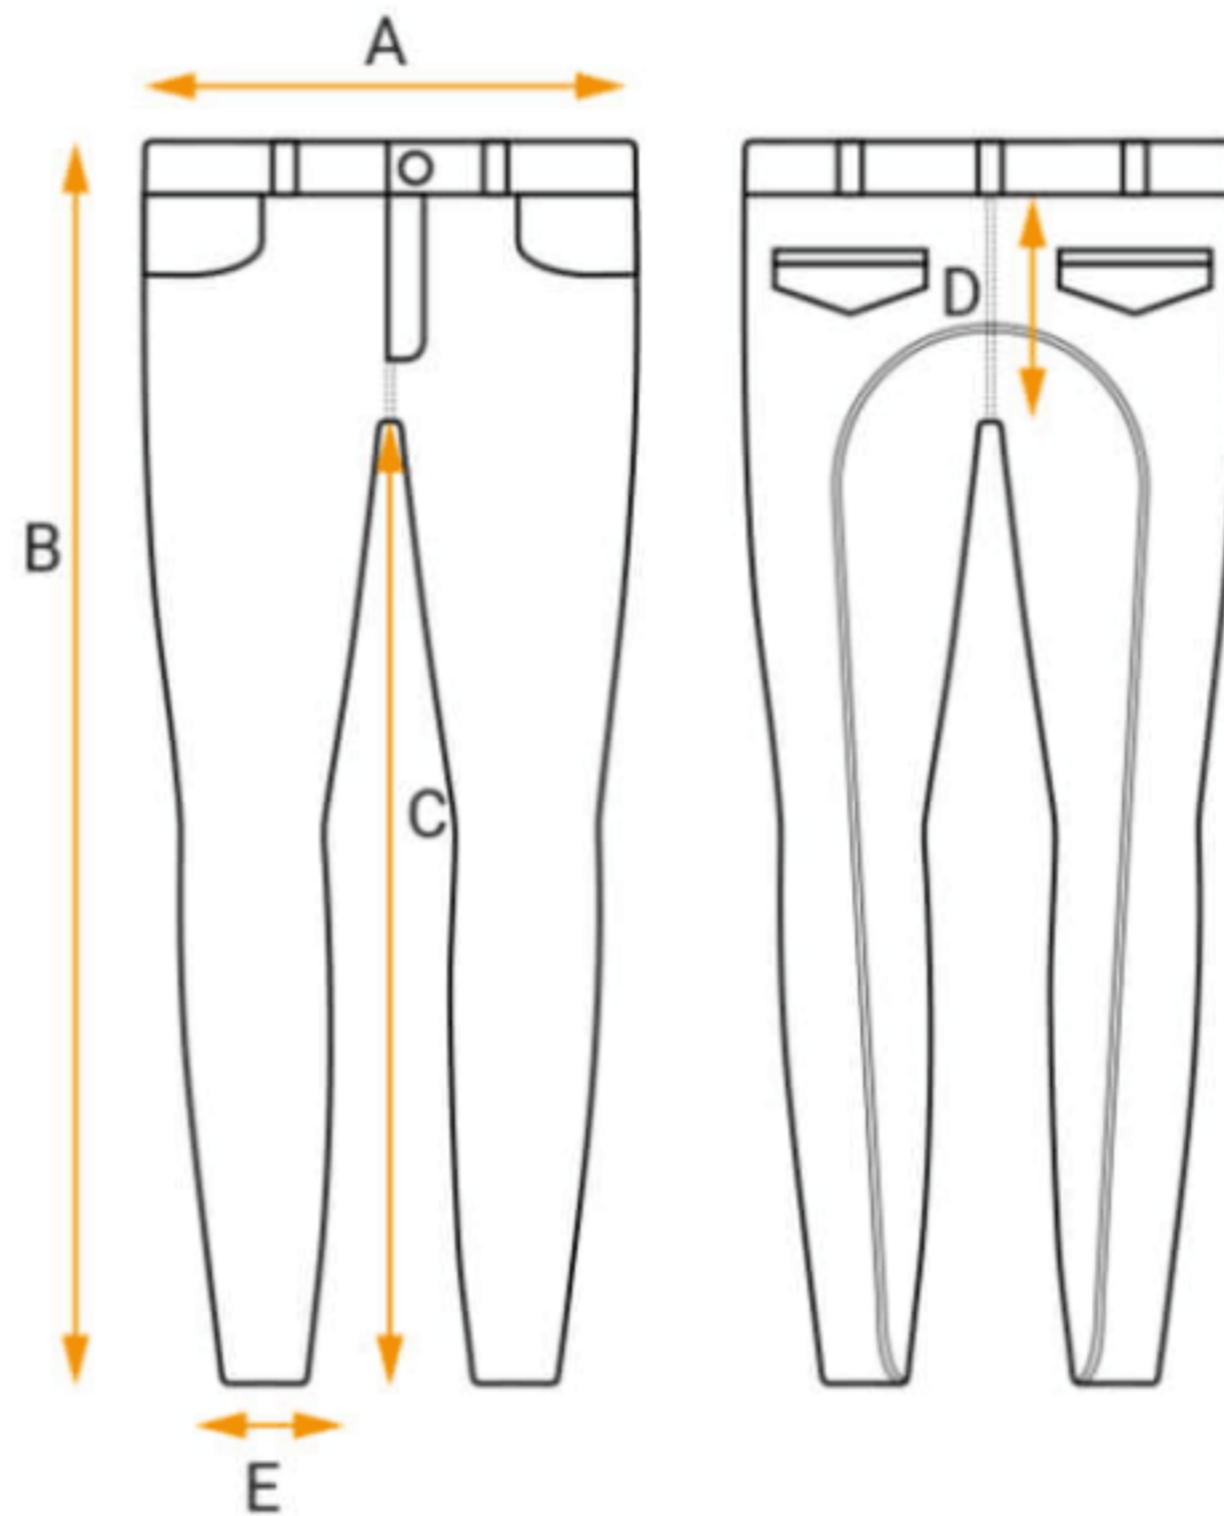

SIZE GUIDE

EQUESTRO	SIZE									
	40 (cm)	42 (cm)	44 (cm)	46 (cm)	48 (cm)	50 (cm)	52 (cm)	54 (cm)	56 (cm)	58 (cm)
(A) Waist	66	68	70	78	80	82	88	88	92	98
(B) Outside legs	87	89	89	92	94	95	96	99	102	105
(C) Inside legs	67	69	69	70	71	72	73	73	76	79
(D) Waist height	27	27	28	29	30	31	31	32	33	34
(E) Ankle	18	18	19	19	20	22	22	23	24	25