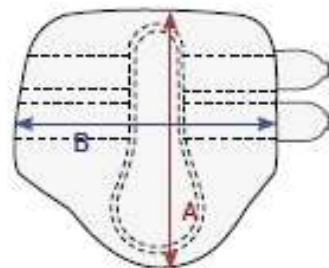

INFORMATIONEN ZU ESKADRON GRÖSSEN

INFORMATION ESKADRON SIZES

Größe/ Size	Rückenlänge/ Back Length (A)	Seltentiefe/ Side Depth (B)
XS	115 cm	75 cm
S	125 cm	85 cm
M	135 cm	95 cm
L	145 cm	100 cm
XL	155 cm	100 cm
XXL	165 cm	105 cm

Größe/ Size	Seltentiefe/ Side Depth (A)	Gesamtlänge/ Total Length (B1/B2)
P	47 cm	55/63 cm
PD	51 cm	53/59 cm
DL	56 cm	58/64 cm
VS	50 cm	58/69 cm

Größe/ Size	(A)	(B)
P	21 cm	18 cm
W	25 cm	21 cm

Größe/ Size	(A)	(B)
S	23,5 cm	26,5 cm
M	26,5 cm	28,5 cm
L	29 cm	33 cm
XL	31,5 cm	35 cm