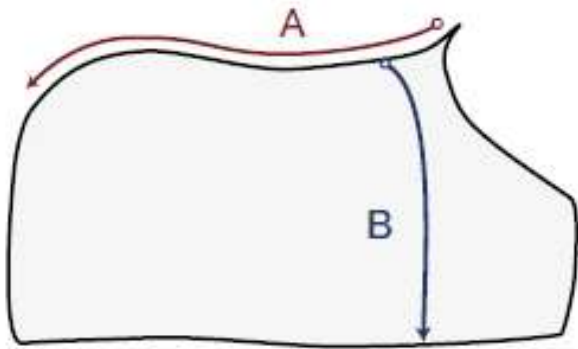

INFORMATIONEN ZU ESKADRON GRÖSSEN

INFORMATION ESKADRON SIZES

Größe/ Size	Rückenlänge/ Back Length (A)	Seltentiefe/ Side Depth (B)
XS	115 cm	75 cm
S	125 cm	85 cm
M	135 cm	95 cm
L	145 cm	100 cm
XL	155 cm	100 cm
XXL	165 cm	105 cm

Größe/ Size	Seltentiefe/ Side Depth (A)	Gesamtlänge/ Total Length (B1/B2)
P	47 cm	55/63 cm
PD	51 cm	53/59 cm
DL	56 cm	58/64 cm
VS	50 cm	58/69 cm

Größe/ Size	(A)	(B)
P	21 cm	18 cm
W	25 cm	21 cm

Größe/ Size	(A)	(B)
S	23,5 cm	26,5 cm
M	26,5 cm	28,5 cm
L	29 cm	33 cm
XL	31,5 cm	35 cm