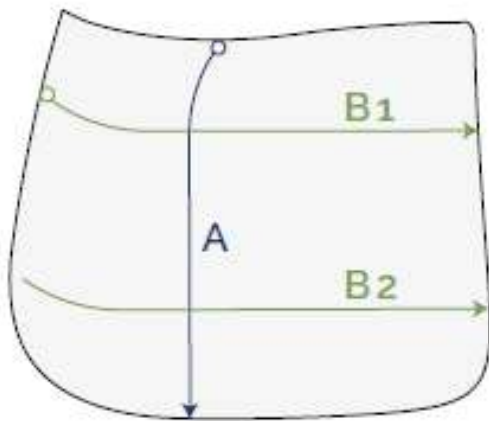

INFORMATIONEN ZU ESKADRON GRÖSSEN

INFORMATION ESKADRON SIZES

Größe/ Size	Rückenlänge/ Back Length (A)	Seltentiefe/ Side Depth (B)
XS	115 cm	75 cm
S	125 cm	85 cm
M	135 cm	95 cm
L	145 cm	100 cm
XL	155 cm	100 cm
XXL	165 cm	105 cm

Größe/ Size	Seltentiefe/ Side Depth (A)	Gesamtlänge/ Total Length (B1/B2)
P	47 cm	55/63 cm
PD	51 cm	53/59 cm
DL	56 cm	58/64 cm
VS	50 cm	58/69 cm

Größe/ Size	(A)	(B)
P	21 cm	18 cm
W	25 cm	21 cm

Größe/ Size	(A)	(B)
S	23,5 cm	26,5 cm
M	26,5 cm	28,5 cm
L	29 cm	33 cm
XL	31,5 cm	35 cm