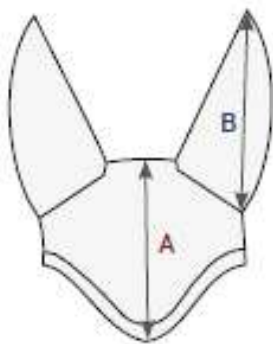

INFORMATIONEN ZU ESKADRON GRÖSSEN

INFORMATION ESKADRON SIZES

Größe/ Size	Rückenlänge/ Back Length (A)	Seltentiefe/ Side Depth (B)
XS	115 cm	75 cm
S	125 cm	85 cm
M	135 cm	95 cm
L	145 cm	100 cm
XL	155 cm	100 cm
XXL	165 cm	105 cm

Größe/ Size	Seltentiefe/ Side Depth (A)	Gesamtlänge/ Total Length (B1/B2)
P	47 cm	55/63 cm
PD	51 cm	53/59 cm
DL	56 cm	58/64 cm
VS	50 cm	58/69 cm

Größe/ Size	(A)	(B)
P	21 cm	18 cm
W	25 cm	21 cm

Größe/ Size	(A)	(B)
S	23,5 cm	26,5 cm
M	26,5 cm	28,5 cm
L	29 cm	33 cm
XL	31,5 cm	35 cm