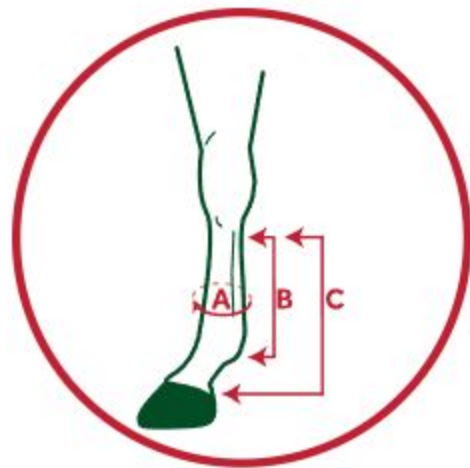

Adagio Gamaschen

Ein guter Sitz dieses Produkts ist sehr wichtig, um den Komfort und die Sicherheit deines Pferdes während des Tragens zu gewährleisten.

cm

Übersicht Produktabmessungen

Produktgröße (cm)	Höhe Vorne	Höhe Hinten	Breite Gamasche
Small	14	25.5	28
Medium	15	27	28
Large	16	28	31

Wie Du Dein Pferd Richtig Vermisst

Stockmaß Pferd	A	B	C	Empfohlene Produktgröße (cm)
Pony 13.2 hands / 138cm - 144cm Kleinpferd - Vollblut	28	14	25.5	Small
Standard Warmblut	28	15	27	Medium
Großes Pferd	31	16	28	Large

Front Boots

Um die richtige Größe für dein Pferd zu ermitteln, empfehlen wir, an deinem Pferd bestimmte Maße zu nehmen und dich an unserer unten stehenden Größentabelle zu orientieren. Bitte beachte, dass es sich hierbei nur um Richtwerte handelt und einige Maße variieren können, wenn das Produkt verstellbar ist. **Beachte auch, dass die Klettverschlüsse überlappen und verstellt werden können sollten.**