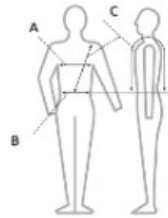

Größenratgeber - X'AIR SAFE

AFNOR NF 572-800-2022

EN 13158 : 2018 niveaux 3

Diese Tabelle dient der Veranschaulichung und stellt die abgedeckte Schutzzone dar.

Wie werden die Messungen vorgenommen?

A - Brustumfang: Der maximale horizontale Umfang, gemessen an einer normal atmenden, stehenden Person mit einem Maßband, das unter den Schulterblättern, unter den Achseln und quer über die Brust verläuft.

B - Taillenumfang: Der maximale horizontale Umfang, gemessen an einer normal atmenden, stehenden Person mit einem Maßband durch den Bauchnabel.

C - Schulterhöhe: Die Länge, die mit einem Maßband vom Bauchnabel über die Schulter bis zum gleichen Punkt im Rücken gemessen wird.

D - Länge Taille/Schulter: Die Länge, die im Rücken von der Taille bis zur Schulterlinie gemessen wird; diese Länge soll am Körper mit einem Maßband gemessen werden.

ACHTUNG:

X'AIR SAFE KINDER (CHILD): Das Mindestgewicht des Benutzers muss 25 kg (55 lbs) betragen.