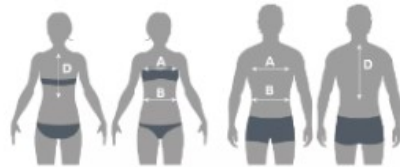

Größenratgeber - X'AIR SAFE

AFNOR NF 572-800-2022

EN 13158 : 2018 niveaux 3

Diese Tabelle dient der Veranschaulichung und stellt die abgedeckte Schutzzone dar.

Wie werden die Messungen vorgenommen?

A - Brustumfang: Der maximale horizontale Umfang, gemessen an einer normal atmenden, stehenden Person mit einem Maßband, das unter den Schulterblättern, unter den Achseln und quer über die Brust verläuft.

B - Taillenumfang: Der maximale horizontale Umfang, gemessen an einer normal atmenden, stehenden Person mit einem Maßband durch den Bauchnabel.

C - Schulterhöhe: Die Länge, die mit einem Maßband vom Bauchnabel über die Schulter bis zum gleichen Punkt im Rücken gemessen wird.

D - Länge Taille/Schulter: Die Länge, die im Rücken von der Taille bis zur Schulterlinie gemessen wird; diese Länge soll am Körper mit einem Maßband gemessen werden.

ACHTUNG:

X'AIR SAFE KINDER (CHILD): Das Mindestgewicht des Benutzers muss 25 kg (55 lbs) betragen.