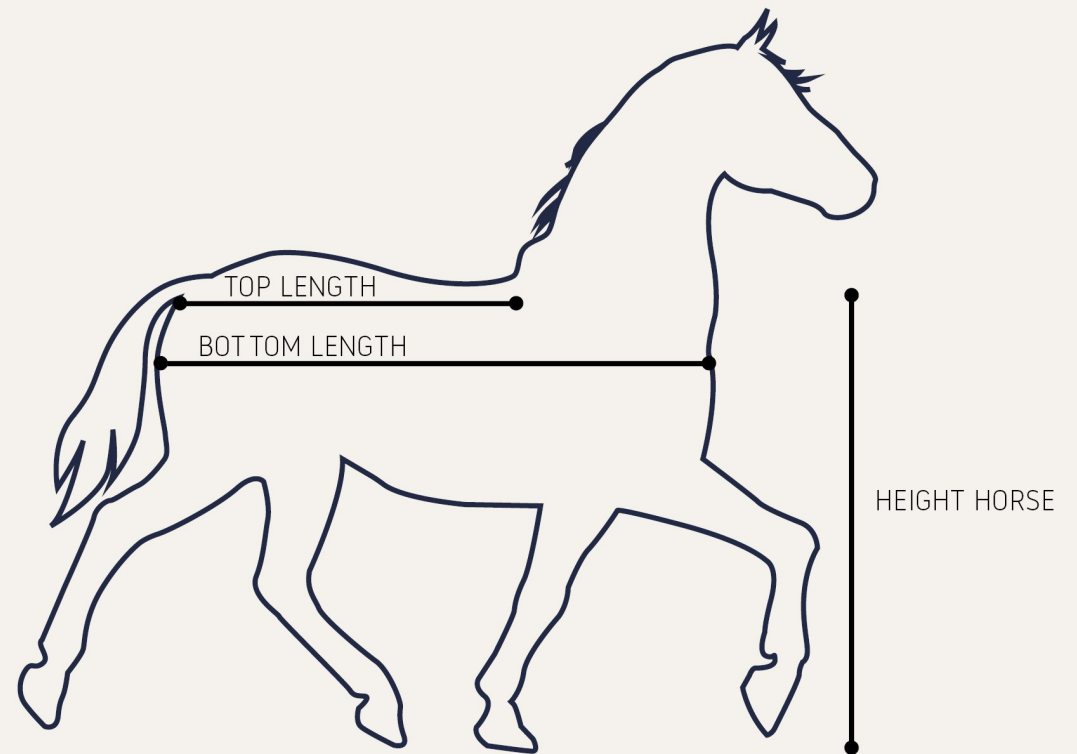

Size chart Blankets

Height horse (cm)	Bottom length (cm)	Top Length (cm)
<100	125	75
101-110	135	85
111-120	145	95
121-130	155	105
131-140	165	115
141-151	175	125
152-161	185	135
162-168	195	145
169-174	205	155

Size blanket	Bottom length (cm)	Top length (cm)
S	175	125
M	185	135
L	195	145
XL	205	155
XXL	215	165

*This size chart is a guideline. Always keep in mind the shape of your horse when deciding the right size for your horse.